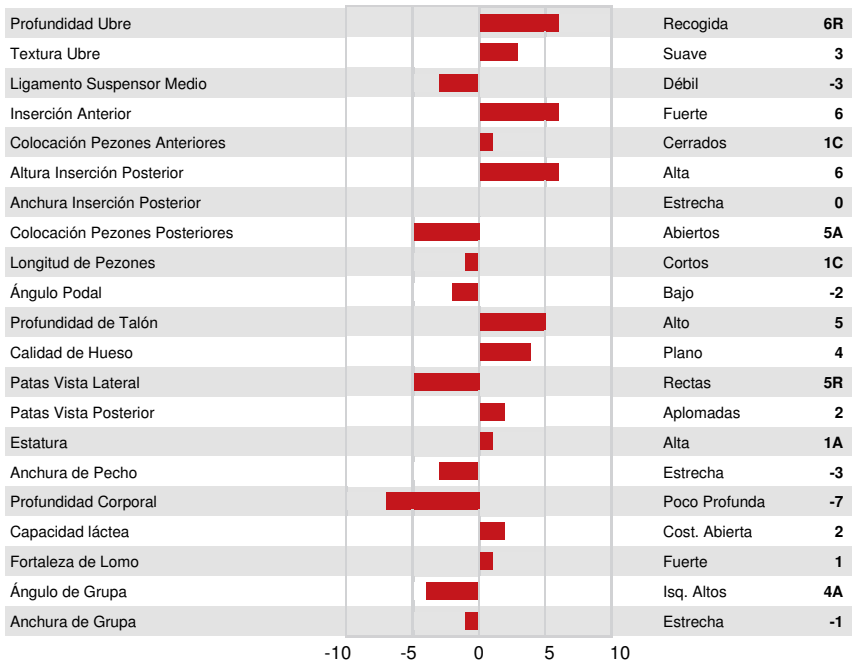

PROGENESIS ROYALFLUSH
PROGENESIS ZAZZLE PENGUIN
PEAK ZAZZLE
PROGENESIS YODA PALOMA EX-91-4YR-CAN 1*
CAL-ROY-AL YODA
PROGENESIS FORTUNE PALAU VG-87-3YR-CAN 3*

GPA LPI +3716 PRO$ 2913
DPF RDF BLF CNF BYF MWF CVF HH1F HH2F HH3F HH4F HH5F HH6F HCDF HMWF

Num.Reg #: HOCANM14226901 aAa: 234165 DMS:
Nacimiento: 12/01/2021 Kappa Caseina: BB Beta Caseina: A2A2

PRODUCCION		G Rebaños	G Hijas	81% Rep.	GPA 24* APR				
Leche kg	938	Grasa kg	125	Grasa %	+0.76	Proteína kg	82	Proteína %	+0.40
Eficiencia de Conversión	103	RMC	103	Eficiencia Metano	107				

SALUD Y REPRODUCCIÓN		Immunity 103	
Vida en el Rebaño	106	Inmunidad crías	95
Células Somáticas	108	Facilidad de Parto	103
Fertilidad Hijas	98	Facilidad Parto de las Hijas	105
Cond. Corporal	99	Velocidad Ordeño	92
Resist. Mastitis.	108	Temperamento	102
Persistencia de la lactación	101	Resistencia a Enfermedades Metabólicas	102

TIPO	G Rebaños	G Hijas	78% Rep.	GPA 24* APR	
Tipo	3	Fortaleza Lechera	-1		
Sistema Mamario	6	Grupa	-4		
Patatas	0				

PROGENESIS FORTUNE PALAU
THIRD DAM